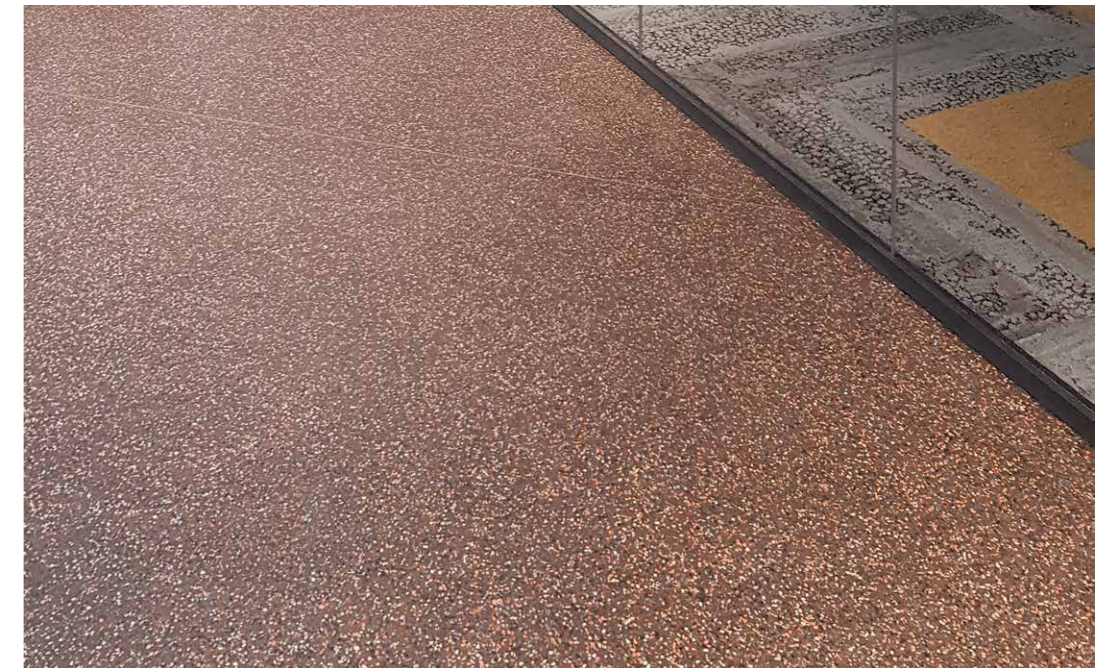

Individuell gestaltbar und leicht zu pflegen

Dank den verschiedenen Farbmischungen und der großen Palette an auswählbarem Marmorsplitt steht Lixio®-Mikroterrazzo in einer schier unendlichen Vielfalt an Farben zur Verfügung, die mit Einlegeteilen aus Naturstein, Holz oder Metall perfekt harmonieren. Die Lixio®-Mikroterrazzoböden sind extrem widerstandsfähig gegen Abrieb, der durch ein hohes Aufkommen an Menschen verursacht wird (ideal für Handelszentren und Wohnbereiche), zudem erfordert er nur minimale Pflege.