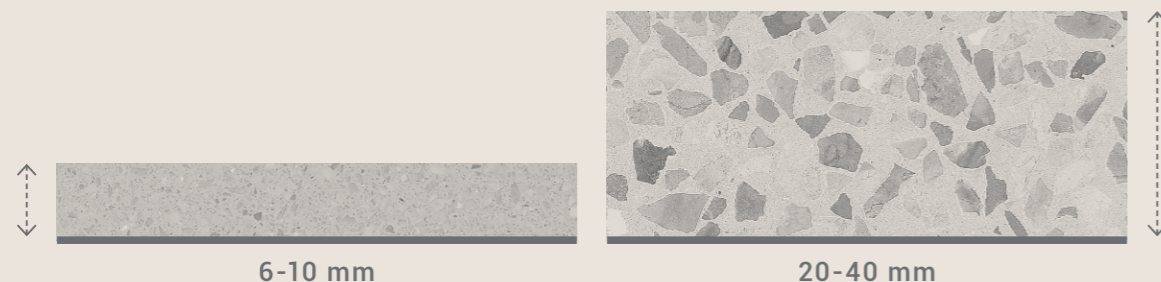

Lixio®+

Lixio®+ ist die Variante von Lixio®, die den klassischen venezianischen Terrazzo neu interpretiert. Dieser Bodenbelag zeichnet sich durch eine unterschiedliche Ästhetik aus, da sich die Dimension der Graniglie (5-12 mm) und die Verlegungsprozedur unterscheiden.

Aggregates - Márványszemcsék

LIXIO®

2-3 mm

LIXIO®+

5-8 / 8-12 mm

Thickness - Vastagság

6-10 mm

20-40 mm